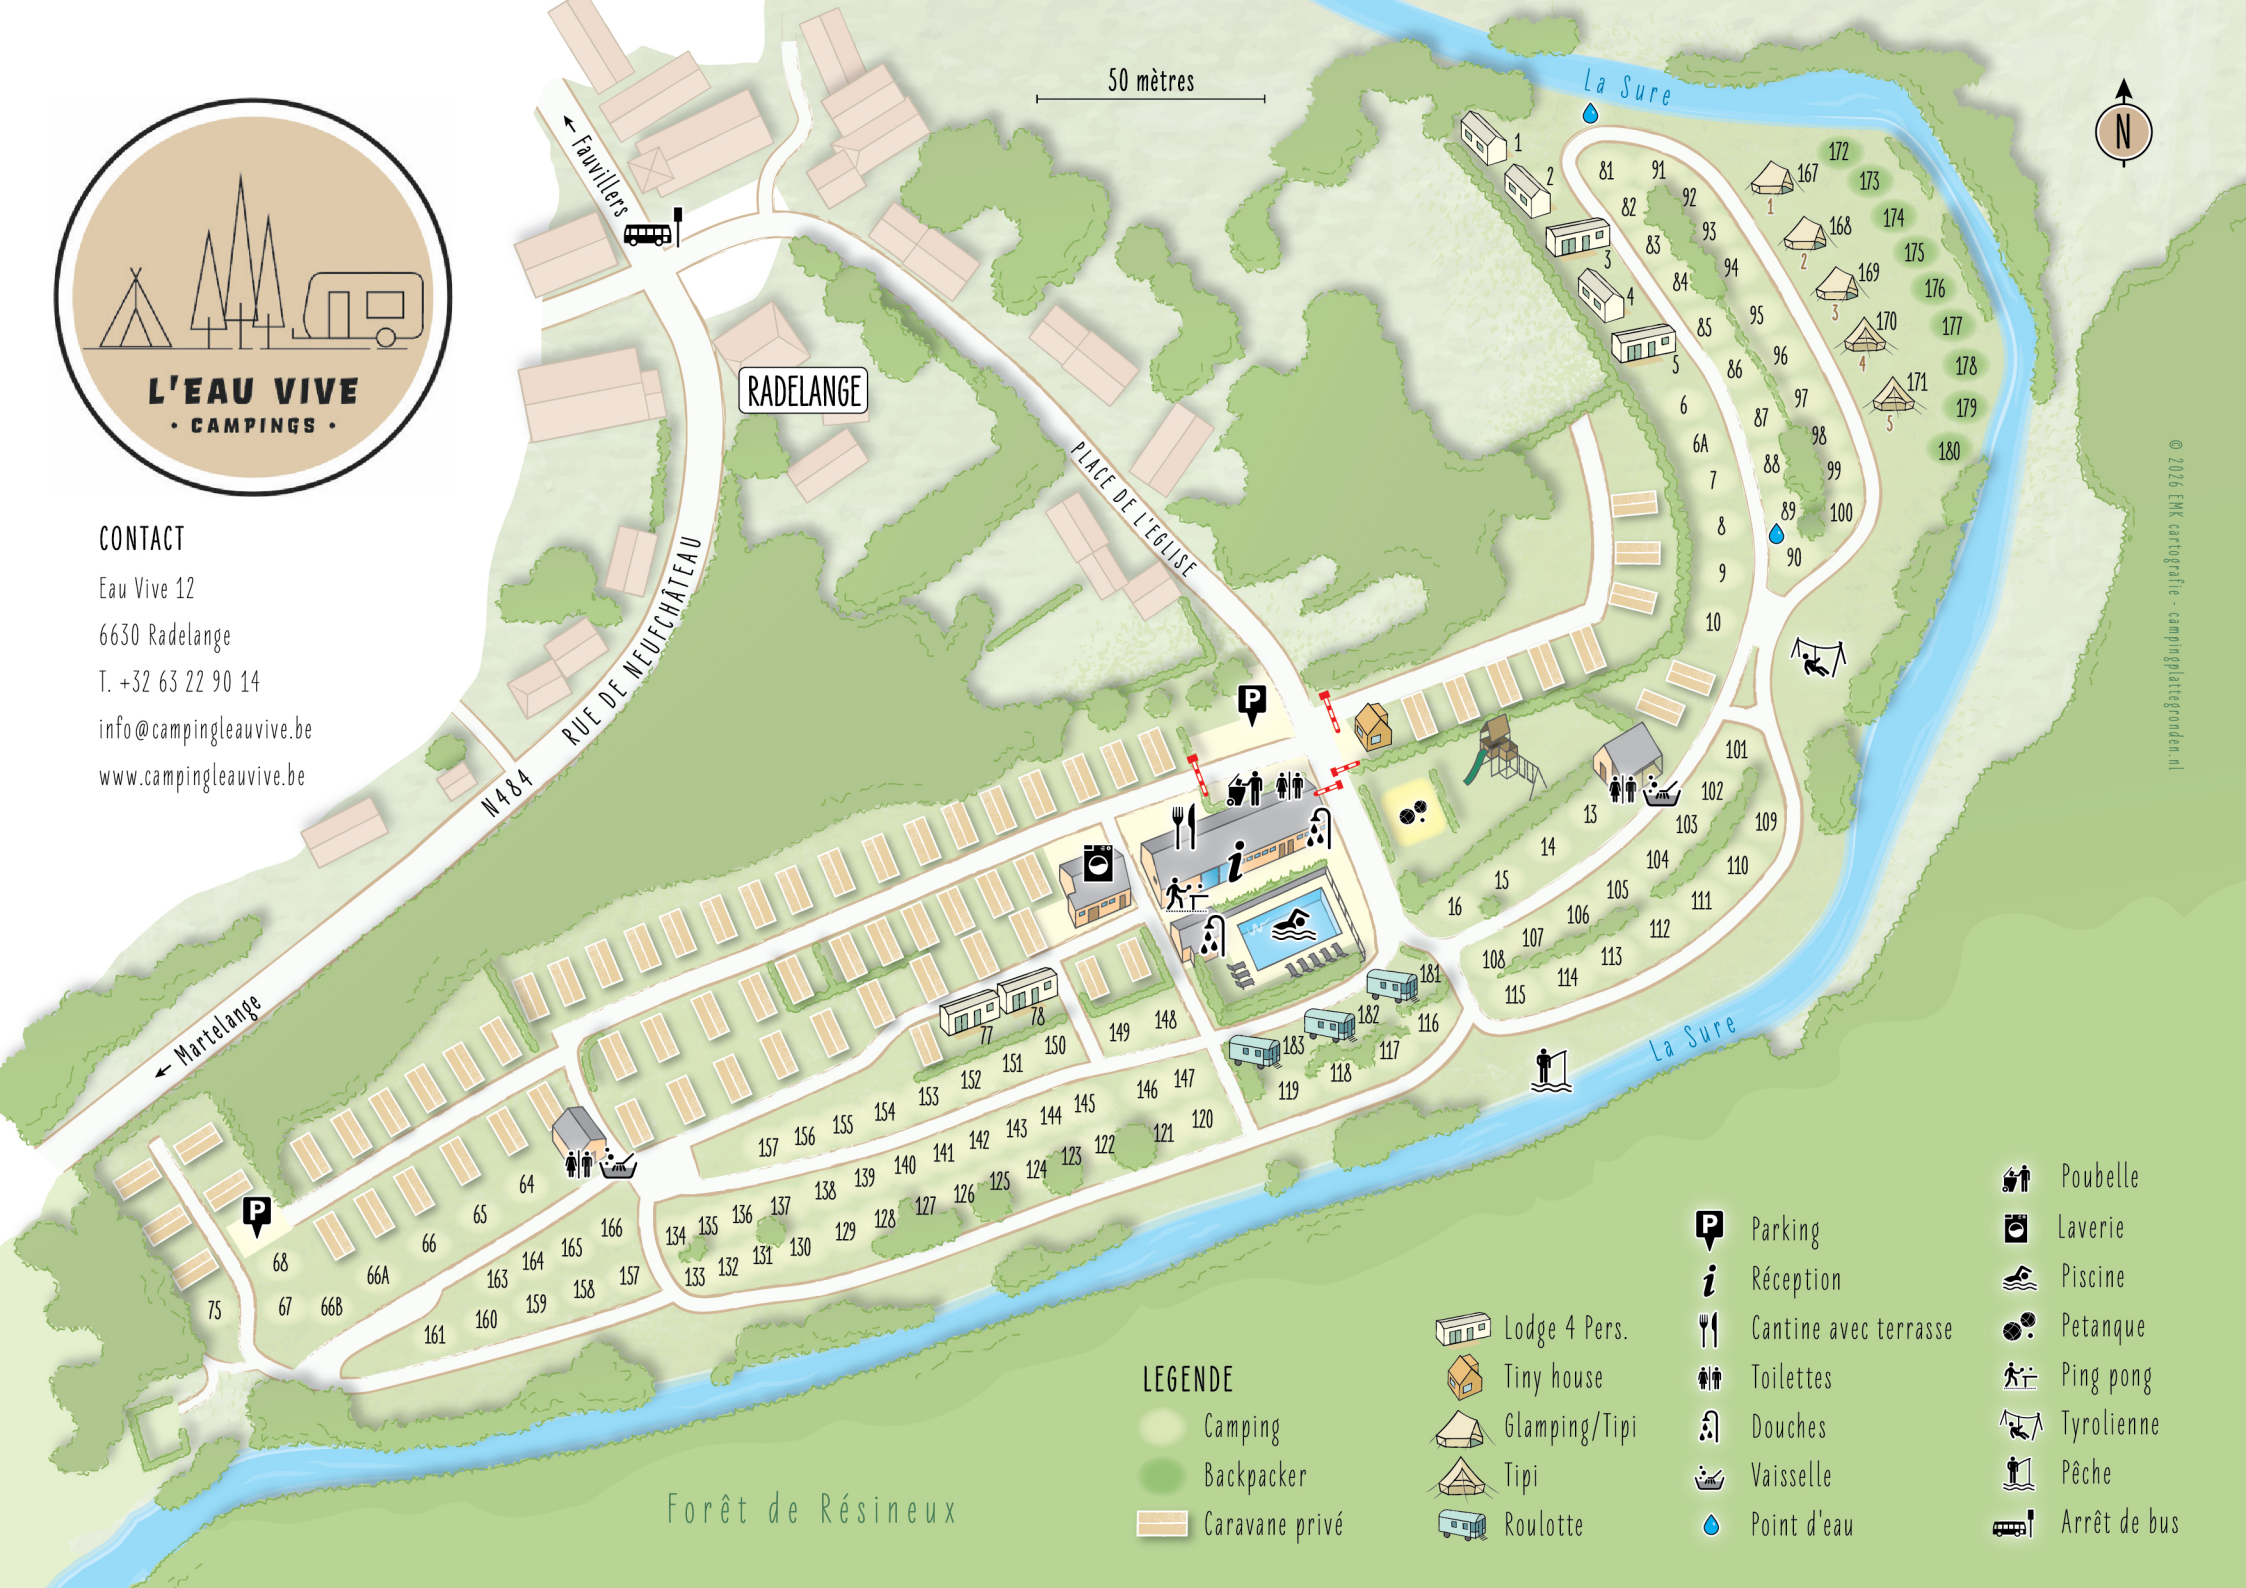

L'EAU VIVE
• CAMPINGS •

CONTACT

Eau Vive 12
6630 Radelange
T. +32 63 22 90 14
info@campingleauvive.be
www.campingleauvive.be

LEGENDE

-  Camping
-  Backpacker
-  Caravane privé
-  Lodge 4 Pers.
-  Tiny house
-  Glamping/Tipi
-  Tipi
-  Roulotte
-  Parking
-  Réception
-  Cantine avec terrasse
-  Toilettes
-  Douches
-  Vaisselle
-  Point d'eau
-  Poubelle
-  Laverie
-  Piscine
-  Petanque
-  Ping pong
-  Tyrolienne
-  Pêche
-  Arrêt de bus