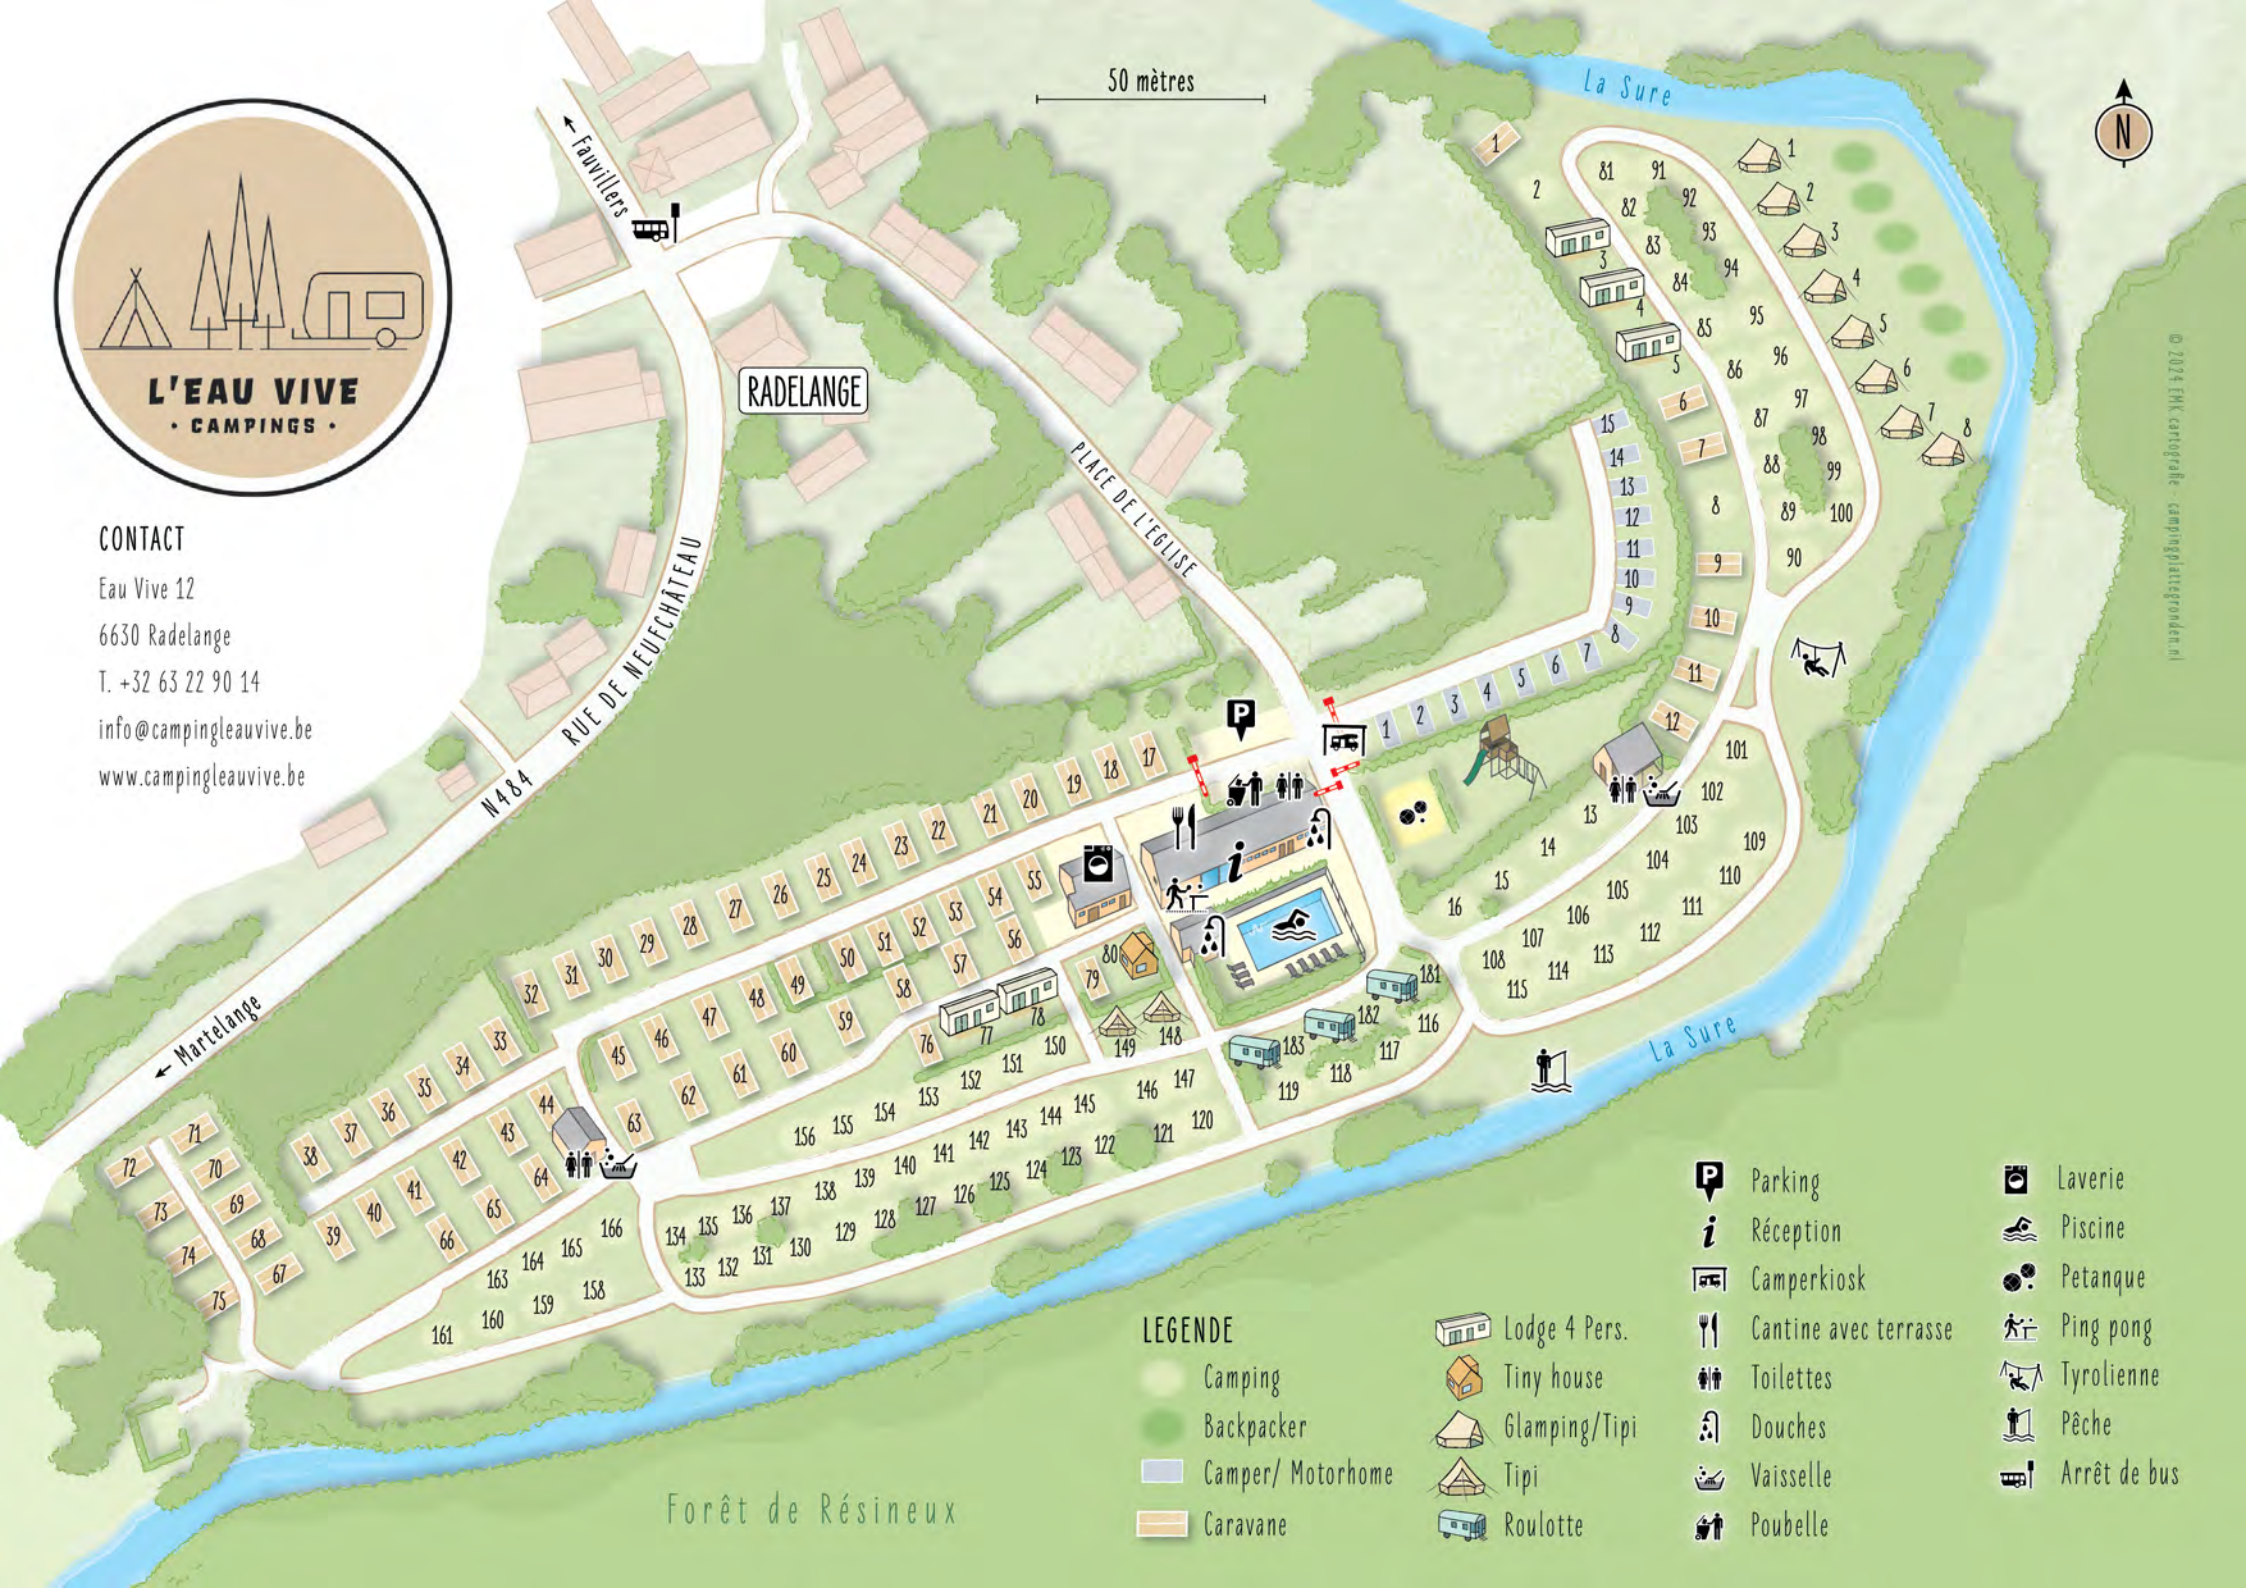

**L'EAU VIVE**  
• CAMPINGS •

**CONTACT**

Eau Vive 12  
6630 Radelange  
T. +32 63 22 90 14  
info@campingleauvive.be  
www.campingleauvive.be

© 2024 IMK cartographe - campingleauvive.be

**LEGENDE**

- |                   |               |                       |              |
|-------------------|---------------|-----------------------|--------------|
| Camping           | Lodge 4 Pers. | Parking               | Laverie      |
| Backpacker        | Tiny house    | Réception             | Piscine      |
| Camper/ Motorhome | Glamping/Tipi | Camperkiosk           | Petanque     |
| Caravane          | Tipi          | Cantine avec terrasse | Ping pong    |
|                   | Roulotte      | Toilettes             | Tyrolienne   |
|                   |               | Douches               | Pêche        |
|                   |               | Vaisselle             | Arrêt de bus |
|                   |               | Poubelle              |              |

Forêt de Résineux